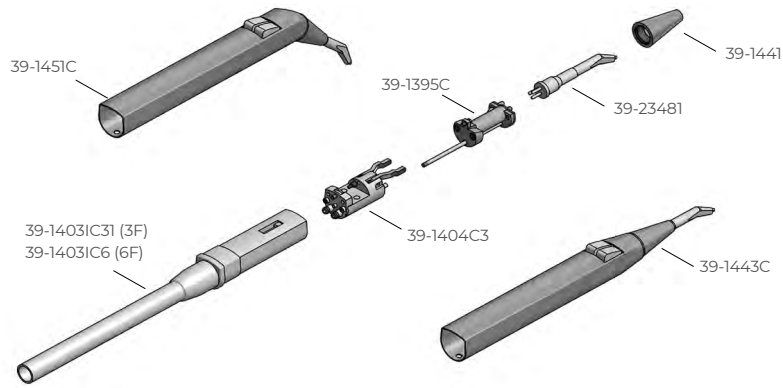

Consulta por las
puntas desechables
Pro-Tip TURBO

Repuestos Jeringas Minilight

	Descripción	Características
	Kit completo reparación Ref.: 39-1000	33'80€
	Kit completo 18 anillos tóricos Ref.: 39-1001	16'80€
	Cabeza completa 3F Ref.: 39-1395C	73'80€
	Manguera completa jeringa 3F Ref.: 39-14031C31	Longitud: 170cm Color: Gris (RAL 7038) Material jeringa: Acero 71'80€
	Manguera completa jeringa 6F Ref.: 39-14031C6	Longitud: 170cm Color: Gris (RAL 7038) Material jeringa: Acero 135'80€
	Cuerpo jeringa 3F (NO 6F) Ref.: 39-1404C3	121'80€
Imagen no disponible	Cuerpo jeringa 6F Ref.: 39-1404	121'80€
	Cono Acero Ref.: 39-1441	14'80€

TODOS LOS REPUESTOS JERINGAS LUZZANI CONSULTE PRECIOS Y DESPIECES