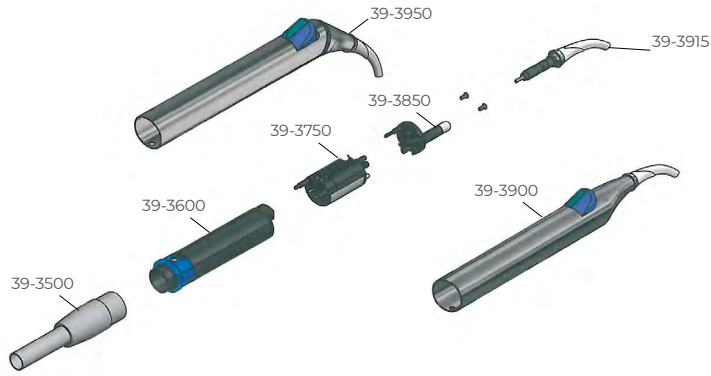

### Conexión Abierta / Open End

Jeringa Minibright 6F con luz  
Conexión equipo: Abierta

Ref.: **39-3151**

### Características

**Longitud:** 170cm  
**Forma:** Recta  
**Color:** Gris (RAL 7038)  
**Material:** Acero

**448<sup>00</sup>€**

Consulta por las  
puntas desechables  
**Pro-Tip TURBO**

Repuestos Jeringas Minibrigh: F6 y EFFE 6 BEI

	Descripción	Características
	Punta jeringa Minibrigh  <b>Ref.: 39-3915</b>	21 <sup>80</sup> €
	Kit completo reparación Minibrigh  <b>Ref.: 39-3000</b>	50 <sup>80</sup> €
	Kit completo anillos tóricos Minibrigh  <b>Ref.: 39-3001</b>	16 <sup>80</sup> €
	Cabeza completa Minibrigh  <b>Ref.: 39-3750</b>	180 <sup>80</sup> €
	LED Minibrigh  <b>Ref.: 39-3850</b>	67 <sup>80</sup> €
	Cuerpo central Minibrigh  <b>Ref.: 39-3600</b>	125 <sup>80</sup> €
	Manguera completa Minibrigh  <b>Ref.: 39-3500</b>	Longitud: 170cm Color: Gris (RAL 7038)  101 <sup>80</sup> €
	Carcasa completa Minibrigh  <b>Ref.: 39-3900</b>	159 <sup>80</sup> €