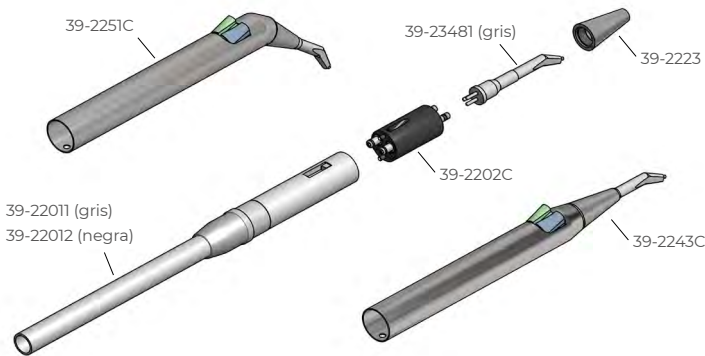

Consulta por las
puntas desechables
Pro-Tip TURBO

Repuestos Jeringas Minimate

	Descripción	Características
	Kit completo reparación Ref.: 39-2000	34'80€
	Manguera completa para jeringa 3F Ref.: 39-22011	Longitud: 170cm Color: Gris (RAL 7038) Material jeringa: Acero 70'80€
	Manguera completa para jeringa 3F Ref.: 39-22012	Longitud: 170cm Color: Negra Material jeringa: Acero 63'00€ HASTA AGOTAR
	Cuerpo jeringa 3F Ref.: 39-2202C	102'80€
	Cono Acero Origen: Italia Fabricante: Luzzani Dental S.R.L. Garantía: 12 meses Ref.: 39-2223	14'80€
	Carcasa completa recta Acero Ref.: 39-2243C	Forma: Recta Material: Acero 110'80€
	Carcasa completa angulada Acero Ref.: 39-2251C	Forma: Angulada Material: Acero 122'80€
	Punta gris Ref.: 39-23481	19'80€

TODOS LOS REPUESTOS JERINGAS LUZZANI CONSULTE PRECIOS Y DESPIECES