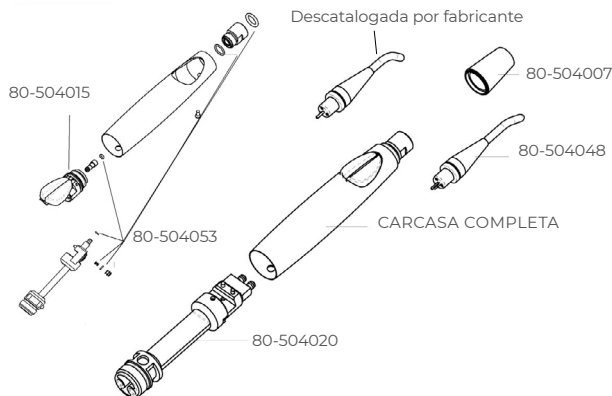

Consulta por las
puntas desechables
Pro-Tip TURBO

Repuestos Jeringas Faro SYR3

	Descripción	Características
	Cono acero Ref.: 80-504007 (Ref. Faro: SP094007)	27⁸⁰€
	Botonera aire/agua jeringa (luds) Ref.: 80-504015 (Ref. Faro: SP094015 /3)	24⁸⁰€
	Cuerpo jeringa Ref.: 80-504020 (Ref. Faro: SP094020)	152⁸⁰€
	Punta recta gris jeringa Ref.: 80-504048 (Ref. Faro: SP094048)	42⁸⁰€
  Imagen no disponible Ver despiece	Kit completo reparación jeringa Ref.: 80-504053 (Ref. Faro: SP094053)	64⁸⁰€

Repuestos Jeringas Faro SM3

	Descripción	Características
	Medios aire/agua Ref.: 80-501291 (Ref. Faro: SP091291)	29⁸⁰€

TODOS LOS REPUESTOS FARO CONSULTE PRECIOS Y DESPIECES